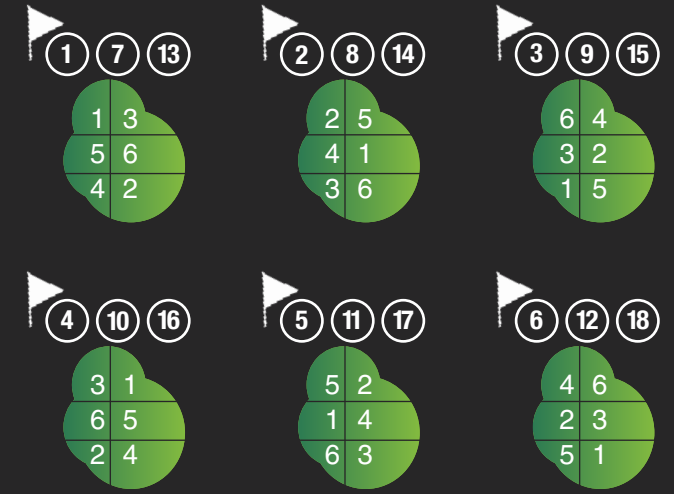

TROUS	1	2	3	4	5	6	7	8	9	ALLÉE	INITIALES	10	11	12	13	14	15	16	17	18	RETOUR	TOTAL	HDCP	NET
OR	530	428	214	361	395	364	360	145	560	3357		330	213	390	180	400	548	380	380	593	3414	6771		
BLEU	498	397	167	332	363	354	333	132	513	3089		310	197	360	165	363	514	351	357	533	3170	6259		
BLANC	454	367	155	318	345	344	320	124	483	2910		297	175	340	150	347	502	337	331	526	3005	5915		
VERT	440	323	114	284	300	296	283	116	415	2571		282	148	330	130	335	438	330	298	453	2744	5315		
HANDICAP homme	15	1	9	13	7	3	5	17	11			18	6	14	16	10	8	2	12	4				
PAR	5	4	3	4	4	4	4	3	5	36		4	3	4	3	4	5	4	4	5	36	72		
	/	/	/	/	/	/	/	/	/	/		/	/	/	/	/	/	/	/	/	/	/		
POINTAGE +/-																								
	/	/	/	/	/	/	/	/	/	/		/	/	/	/	/	/	/	/	/	/	/		
	/	/	/	/	/	/	/	/	/	/		/	/	/	/	/	/	/	/	/	/	/		
HANDICAP femme	3	7	15	13	11	1	5	17	9			16	18	8	12	10	2	4	14	6				
ROUGE	434	320	111	280	297	336	280	111	413	2582		267	145	320	126	289	433	323	292	448	2643	5225	5225	5225

Joueur: _____ Pointeur: _____ Date: _____

Jalons hommes	Slope / Éval.
Or	129 / 72,5
Bleu	121 / 70,3
Blanc	118 / 68,6
Vert	109 / 65,3

Jalons femmes	Slope / Éval.
Blanc	128 / 73,9
Vert	124 / 70,3
Rouge	123 / 69,7