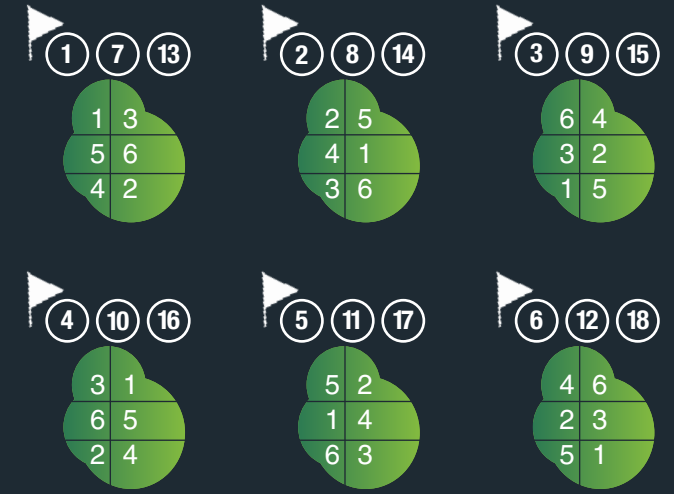

TROUS	1	2	3	4	5	6	7	8	9	ALLÉE	INITIALES	10	11	12	13	14	15	16	17	18	RETOUR	TOTAL	HDCP	NET
BLEU	370	180	490	414	353	524	148	511	149	3139		469	283	400	387	163	349	152	398	462	3063	6202		
BLANC	364	168	471	347	338	495	120	489	135	2927		457	268	383	365	148	340	138	385	447	2931	5858		
VERT	334	163	457	277	329	438	114	479	133	2724		378	262	337	293	133	297	138	311	440	2589	5313		
HANDICAP I homme	3	5	15	1	7	13	17	11	9			16	18	2	6	8	10	12	4	14				
PAR	4	3	5	4	4	5	3	5	3	36		5	4	4	4	3	4	3	4	5	36	72		
	/	/	/	/	/	/	/	/	/	/	/	/	/	/	/	/	/	/	/	/	/	/	/	
POINTAGE +/-																								
	/	/	/	/	/	/	/	/	/	/	/	/	/	/	/	/	/	/	/	/	/	/	/	
HANDICAP I femme	5	9	1	15	11	7	17	3	13			12	16	4	14	18	6	10	8	2				
ROUGE	330	158	451	273	322	436	108	458	127	2663		381	253	341	255	140	333	128	280	436	2547	5210		
BLANC	364	168	471	347	338	495	120	489	135	2927		457	268	383	365	148	340	138	385	447	2931	5858		

Joueur: _____ Pointeur: _____ Date: _____

Jalons hommes	Slope / Éval.
Bleu	119 / 68,9
Blanc	115 / 67,3
Vert	108 / 64,6

Jalons femmes	Slope / Éval.
Blanc	128 / 72,9
Vert	114 / 70,1
Rouge	114 / 69,5

 Chapdelaine